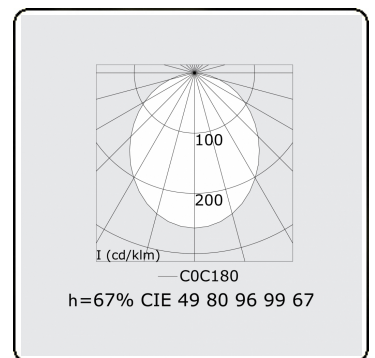

**Lichttechnische Daten**

UGR	>19
CIE Fluxcode	49 80 96 99 67

**Abmessungen**

A	1410 mm
---	---------

**Bemerkungen**

Deckenleuchte - Direkt - HO 150mA - satiniert - RAL

**ENERGY**

Verrijgbaar op aanvraag.