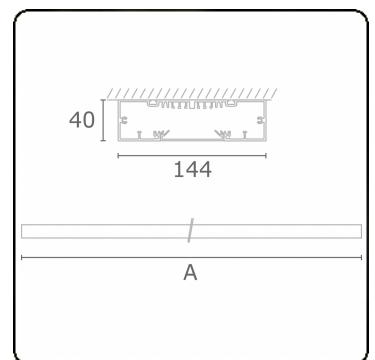

**Lichttechnische Daten**

UGR	>19
CIE Fluxcode	49 80 96 99 67

**Abmessungen**

A	1410 mm
---	---------

**Bemerkungen**

Deckenleuchte - Direkt - HO 150mA - satiniert - RAL

**ENERGY**

Verrijgbaar op aanvraag.