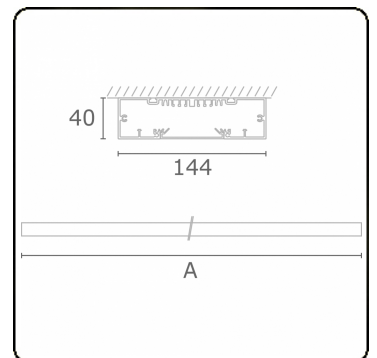

Photometric details

UGR	>19
CIE Fluxcode	49 80 96 99 67

Dimensions

A	1130 mm
---	---------

Remarks

Ceiling luminaire - Direct - HO 150mA - satin - RAL

ENERGY

Verrijgbaar op aanvraag.