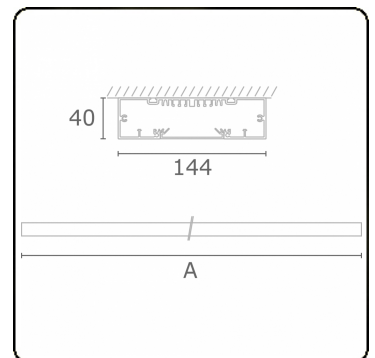

Re-LED Direkt - satiniert - HO 150mA - RAL
05.91004593-9999

Leuchtendaten

Montage	Decke
Lichtaustritt	Direkt
Leuchten Abdeckung	satinierte Abdeckung
Schutzgrad	IP 20
Gehäuse	Aluminium
Verarbeitung	RAL Farbe nach Wahl
Prüfzeichen	CE, ISO 9001

Lichttechnische Daten

UGR	>19
CIE Fluxcode	49 80 96 99 67

Abmessungen

A	2530 mm
---	---------

Bemerkungen

Deckenleuchte - Direkt - HO 150mA - satiniert - RAL

ENERGY

Verrijgbaar op aanvraag.