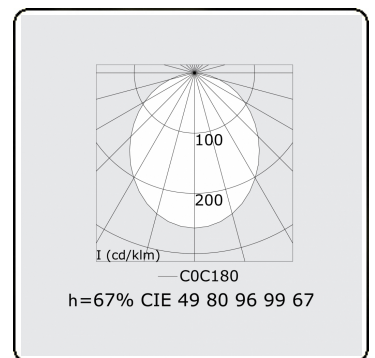

Lichttechnische Daten

UGR	>19
CIE Fluxcode	49 80 96 99 67

Abmessungen

A	2530 mm
---	---------

Bemerkungen

Deckenleuchte - Direkt - HO 150mA - satiniert - RAL

ENERGY

Verrijgbaar op aanvraag.