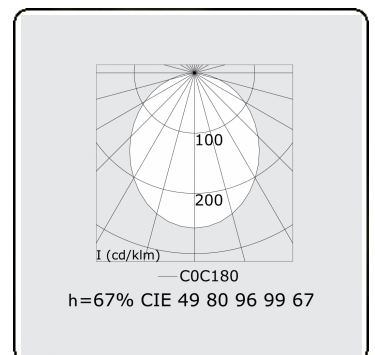

Lichttechnische gegevens

UGR	>19
CIE Fluxcode	49 80 96 99 67

Afmetingen

A	2530 mm
---	---------

Opmerkingen

Plafondarmatuur - Direct - HO 150mA - satiné - RAL

ENERGY

A
 Verkrijgbaar op aanvraag.
B
 Disponible sur demande.
C
D
 Available on request.
E
F
 Auf Anfrage.
G