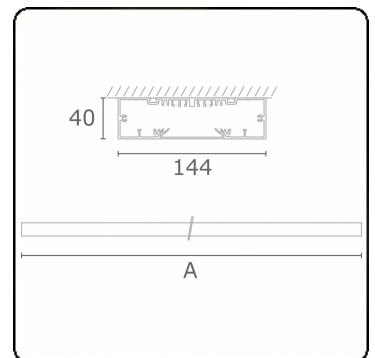

Lichttechnische gegevens

UGR	>19
CIE Fluxcode	49 80 96 99 67

Afmetingen

A	2530 mm
---	---------

Opmerkingen

Plafondarmatuur - Direct - HO 150mA - satiné - RAL

ENERGY

A
 Verkrijgbaar op aanvraag.
B
 Disponible sur demande.
C
D
 Available on request.
E
F
 Auf Anfrage.
G