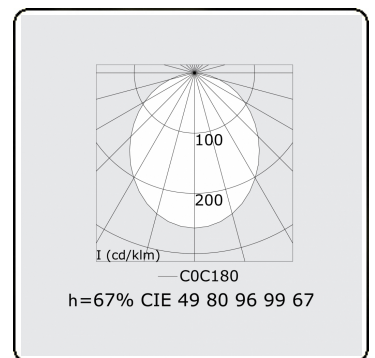

Lichttechnische gegevens

UGR	>19
CIE Fluxcode	49 80 96 99 67

Afmetingen

A	1970 mm
---	---------

Opmerkingen

Plafondarmatuur - Direct - HO 150mA - satiné - RAL

ENERGY

Verrijgbaar op aanvraag.