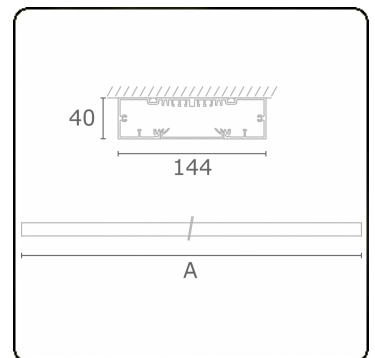

Re-LED Direkt - satiniert - HO 150mA - RAL
05.91004563-9999

Leuchtendaten

Montage	Decke
Lichtaustritt	Direkt
Leuchten Abdeckung	satinierte Abdeckung
Schutzgrad	IP 20
Gehäuse	Aluminium
Verarbeitung	RAL Farbe nach Wahl
Prüfzeichen	CE, ISO 9001

Lichttechnische Daten

UGR	>19
CIE Fluxcode	49 80 96 99 67

Abmessungen

A	1690 mm
---	---------

Bemerkungen

Deckenleuchte - Direkt - HO 150mA - satiniert - RAL

ENERGY

Verrijgbaar op aanvraag.