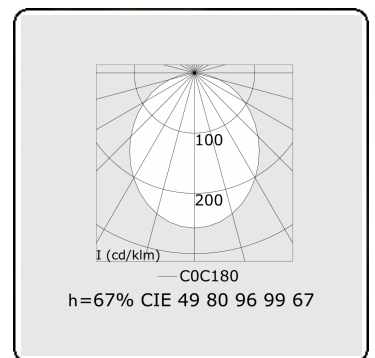

Lichttechnische Daten

UGR	>19
CIE Fluxcode	49 80 96 99 67

Abmessungen

A	1690 mm
---	---------

Bemerkungen

Deckenleuchte - Direkt - HO 150mA - satiniert - RAL

ENERGY

Verrijgbaar op aanvraag.