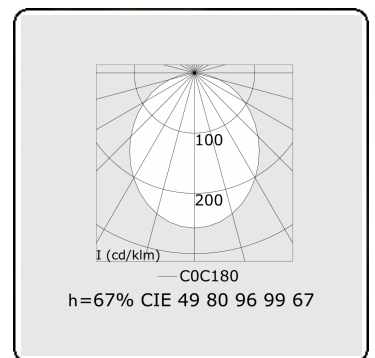

Lichttechnische gegevens

UGR	>19
CIE Fluxcode	49 80 96 99 67

Afmetingen

A	1130 mm
---	---------

Opmerkingen

Plafondarmatuur - Direct - HO 150mA - satiné - RAL

ENERGY

Verrijgbaar op aanvraag.