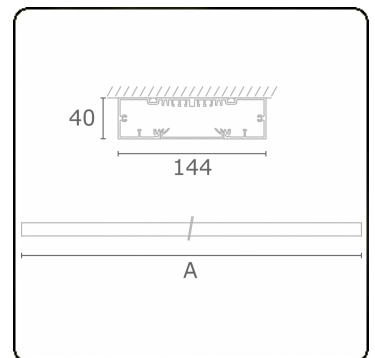

Lichttechnische gegevens

UGR	>19
CIE Fluxcode	49 80 96 99 67

Afmetingen

A	1130 mm
---	---------

Opmerkingen

Plafondarmatuur - Direct - HO 150mA - satiné - RAL

ENERGY

Verrijgbaar op aanvraag.