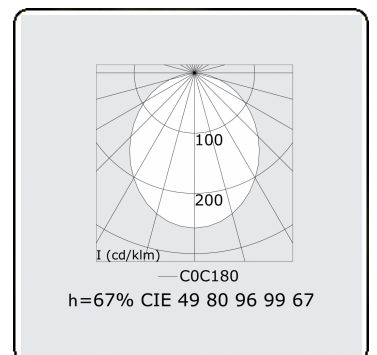

Lichttechnische gegevens

UGR	>19
CIE Fluxcode	49 80 96 99 67

Afmetingen

A	1970 mm
---	---------

Opmerkingen

Plafondarmatuur - Direct - HO 150mA - satiné - RAL

ENERGY

Verrijgbaar op aanvraag.