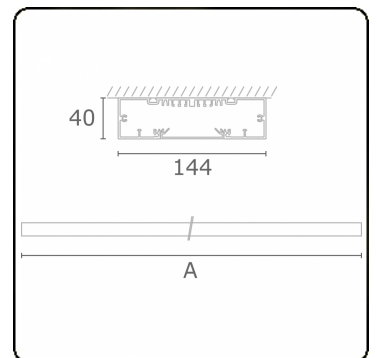

Lichttechnische gegevens

UGR	>19
CIE Fluxcode	49 80 96 99 67

Afmetingen

A	1970 mm
---	---------

Opmerkingen

Plafondarmatuur - Direct - HO 150mA - satiné - RAL

ENERGY

Verrijgbaar op aanvraag.