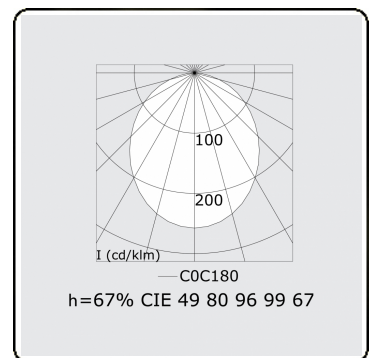

Electric details

Protection class	I
Supply	230V
Control gear box	Current driver

Lamp details

Lamptype	LED 3000K
Wattage	3,2W
Gross luminous flux	3840
Luminaire power	21,1W
Number	6
Lifetime LED module	L80/B10 > 72000h
Color tolerance	MacAdam 3
CRI	>80

Photometric details

UGR	>19
CIE Fluxcode	49 80 96 99 67

Dimensions

A	1690 mm
---	---------

Remarks

Ceiling luminaire - Direct - HO 150mA - satin - RAL

ENERGY

A
 Verkrijgbaar op aanvraag.
B
 Disponible sur demande.
C
D
 Available on request.
E
F
 Auf Anfrage.
G