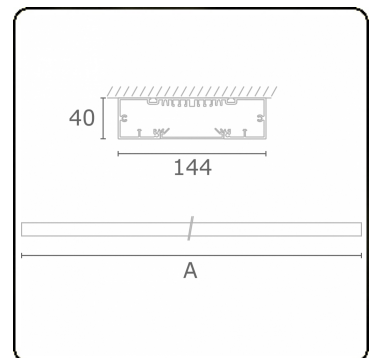

Photometric details

UGR	>19
CIE Fluxcode	49 80 96 99 67

Dimensions

A	1690 mm
---	---------

Remarks

Ceiling luminaire - Direct - HO 150mA - satin - RAL

ENERGY

A
 Verkrijgbaar op aanvraag.
B
 Disponible sur demande.
C
D
 Available on request.
E
F
 Auf Anfrage.
G