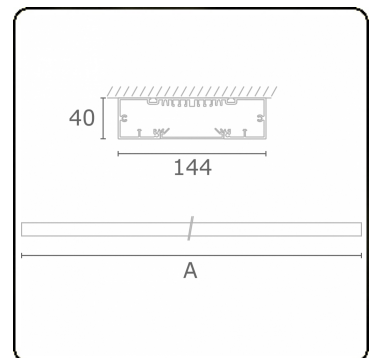

Photometric details

UGR	>19
CIE Fluxcode	49 80 96 99 67

Dimensions

A	1130 mm
---	---------

Remarks

Ceiling luminaire - Direct - HO 150mA - satin - RAL

ENERGY

A
 Verkrijgbaar op aanvraag.
B
 Disponible sur demande.
C
D
 Available on request.
E
F
 Auf Anfrage.
G