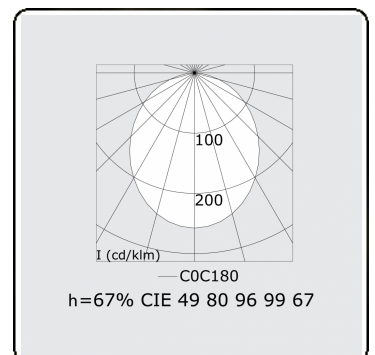

Electric details

Protection class	I
Supply	230V
Control gear box	Current driver

Lamp details

Lamptype	LED 3000K
Wattage	3,2W
Gross luminous flux	2560
Luminaire power	14,1W
Number	4
Lifetime LED module	L80/B10 > 72000h
Color tolerance	MacAdam 3
CRI	>80

Photometric details

UGR	>19
CIE Fluxcode	49 80 96 99 67

Dimensions

A	1130 mm
---	---------

Remarks

Ceiling luminaire - Direct - HO 150mA - satin - RAL

ENERGY

A
 Verkrijgbaar op aanvraag.
B
 Disponible sur demande.
C
D
 Available on request.
E
F
 Auf Anfrage.
G