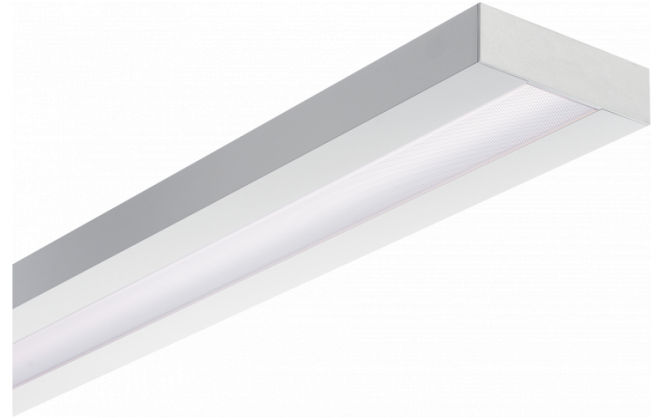

Re-LED Direct - MPO - HO 150mA - ANO
05.91014564-0001

Armatuurgegevens

Montage	Plafond
Lichtuittreding	Direct
Afscherming	micro prismatische optiek
Beschermingsgraad	IP 20
Behuizing	Aluminium
Afwerking	geanodiseerde afwerking
Keurmerken	CE, ISO 9001

Elektrische Gegevens

Veiligheidsklasse	I
Voeding	230V
Voorschakelapparaat	Stroomvoeding DALI/TD

Lampgegevens

Lamptype	LED 4000K
Wattage	3,2W
Bruto lichtstroom	4020
Armatuur vermogen	21,1W
Aantal	6
Levensduur LED module	L80/B10 > 72000h
Kleurtolerantie	MacAdam 3
CRI	>80

Lichttechnische gegevens

UGR	>19
CIE Fluxcode	58 89 98 100 54

Afmetingen

A	1690 mm
---	---------

Opmerkingen

Plafondarmatuur - Direct - HO 150mA - MPO - ANO

ENERGY

Verrijgbaar op aanvraag.