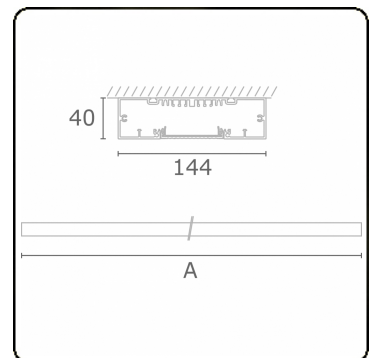

Lichttechnische gegevens

UGR	>19
CIE Fluxcode	58 89 98 100 54

Afmetingen

A	2810 mm
---	---------

Opmerkingen

Plafondarmatuur - Direct - HO 150mA - MPO - ANO

ENERGY

Verrijgbaar op aanvraag.