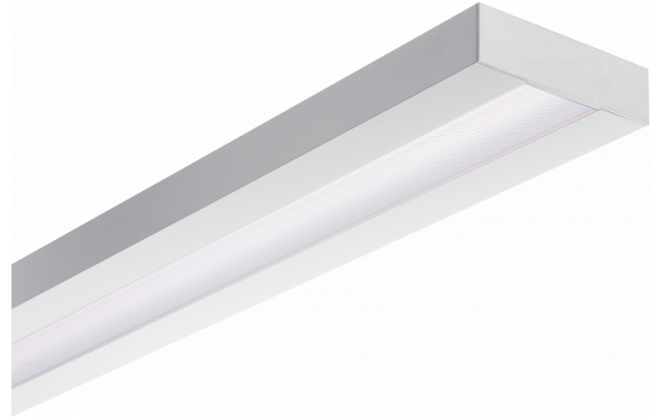

Re-LED Direct - MPO - HO 150mA - ANO
05.91010574-0001

Armatuurgegevens

Montage	Plafond
Lichtuittreding	Direct
Afscherming	micro prismatische optiek
Beschermingsgraad	IP 20
Behuizing	Aluminium
Afwerking	geanodiseerde afwerking
Keurmerken	CE, ISO 9001

Elektrische Gegevens

Veiligheidsklasse	I
Voeding	230V
Voorschakelapparaat	Stroomvoeding

Lampgegevens

Lamptype	LED 4000K
Wattage	3,2W
Bruto lichtstroom	4690
Armatuur vermogen	24,6W
Aantal	7
Levensduur LED module	L80/B10 > 72000h
Kleurtolerantie	MacAdam 3
CRI	>80

Lichttechnische gegevens

UGR	>19
CIE Fluxcode	58 89 98 100 54

Afmetingen

A	1970 mm
---	---------

Opmerkingen

Plafondarmatuur - Direct - HO 150mA - MPO - ANO

ENERGY

Verrijgbaar op aanvraag.