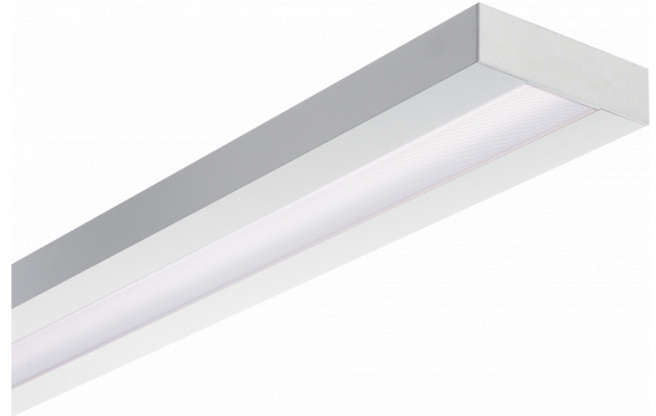

Re-LED Direct - MPO - HO 150mA - ANO
05.91010564-0001

Armatuurgegevens

Montage	Plafond
Lichtuittreding	Direct
Afscherming	micro prismatische optiek
Beschermingsgraad	IP 20
Behuizing	Aluminium
Afwerking	geanodiseerde afwerking
Keurmerken	CE, ISO 9001

Elektrische Gegevens

Veiligheidsklasse	I
Voeding	230V
Voorschakelapparaat	Stroomvoeding

Lampgegevens

Lamptype	LED 4000K
Wattage	3,2W
Bruto lichtstroom	4020
Armatuur vermogen	21,1W
Aantal	6
Levensduur LED module	L80/B10 > 72000h
Kleurtolerantie	MacAdam 3
CRI	>80

Lichttechnische gegevens

UGR	>19
CIE Fluxcode	58 89 98 100 54

Afmetingen

A	1690 mm
---	---------

Opmerkingen

Plafondarmatuur - Direct - HO 150mA - MPO - ANO

ENERGY

Verrijgbaar op aanvraag.