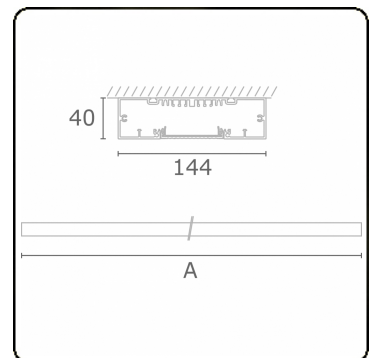

Lichttechnische gegevens

UGR	>19
CIE Fluxcode	58 89 98 100 54

Afmetingen

A	1130 mm
---	---------

Opmerkingen

Plafondarmatuur - Direct - HO 150mA - MPO - ANO

ENERGY

Verrijgbaar op aanvraag.