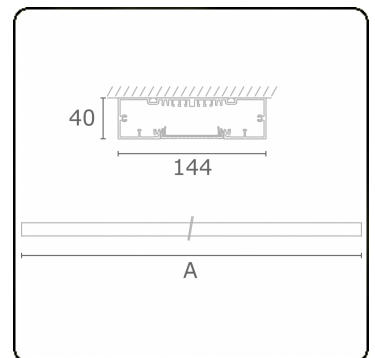

Lichttechnische gegevens

UGR	>19
CIE Fluxcode	58 89 98 100 54

Afmetingen

A	2530 mm
---	---------

Opmerkingen

Plafondarmatuur - Direct - HO 150mA - MPO - ANO

ENERGY

Verrijgbaar op aanvraag.