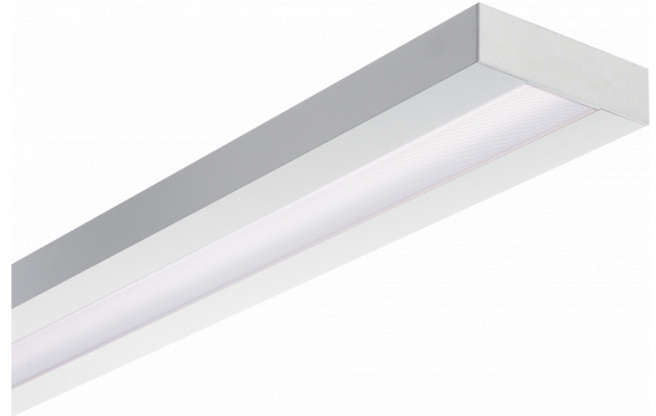

Re-LED Direct - MPO - HO 150mA - ANO
05.91014583-0001

Armatuurgegevens

Montage	Plafond
Lichtuittreding	Direct
Afscherming	micro prismatische optiek
Beschermingsgraad	IP 20
Behuizing	Aluminium
Afwerking	geanodiseerde afwerking
Keurmerken	CE, ISO 9001

Elektrische Gegevens

Veiligheidsklasse	I
Voeding	230V
Voorschakelapparaat	Stroomvoeding DALI/TD

Lampgegevens

Lamptype	LED 3000K
Wattage	3,2W
Bruto lichtstroom	5120
Armatuur vermogen	28,2W
Aantal	8
Levensduur LED module	L80/B10 > 72000h
Kleurtolerantie	MacAdam 3
CRI	>80

Lichttechnische gegevens

UGR	>19
CIE Fluxcode	58 89 98 100 54

Afmetingen

A	2250 mm
---	---------

Opmerkingen

Plafondarmatuur - Direct - HO 150mA - MPO - ANO

ENERGY

Verrijgbaar op aanvraag.