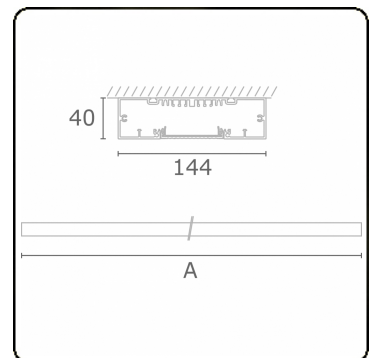

Lichttechnische gegevens

UGR	>19
CIE Fluxcode	58 89 98 100 54

Afmetingen

A	1970 mm
---	---------

Opmerkingen

Plafondarmatuur - Direct - HO 150mA - MPO - ANO

ENERGY

Verrijgbaar op aanvraag.