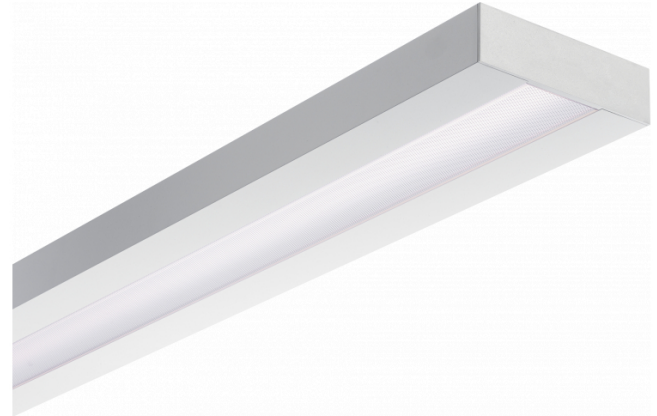

Re-LED Direct - MPO - HO 150mA - ANO
05.91014563-0001

Armatuurgegevens

Montage	Plafond
Lichtuittreding	Direct
Afscherming	micro prismatische optiek
Beschermingsgraad	IP 20
Behuizing	Aluminium
Afwerking	geanodiseerde afwerking
Keurmerken	CE, ISO 9001

Elektrische Gegevens

Veiligheidsklasse	I
Voeding	230V
Voorschakelapparaat	Stroomvoeding DALI/TD

Lampgegevens

Lamptype	LED 3000K
Wattage	3,2W
Bruto lichtstroom	3840
Armatuur vermogen	21,1W
Aantal	6
Levensduur LED module	L80/B10 > 72000h
Kleurtolerantie	MacAdam 3
CRI	>80

Lichttechnische gegevens

UGR	>19
CIE Fluxcode	58 89 98 100 54

Afmetingen

A	1690 mm
---	---------

Opmerkingen

Plafondarmatuur - Direct - HO 150mA - MPO - ANO

ENERGY

Verrijgbaar op aanvraag.