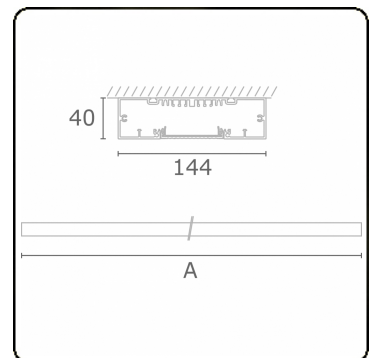

**Lichttechnische gegevens**

UGR	>19
CIE Fluxcode	58 89 98 100 54

**Afmetingen**

A	2810 mm
---	---------

**Opmerkingen**

Plafondarmatuur - Direct - HO 150mA - MPO - ANO

**ENERGY**

Verrijgbaar op aanvraag.