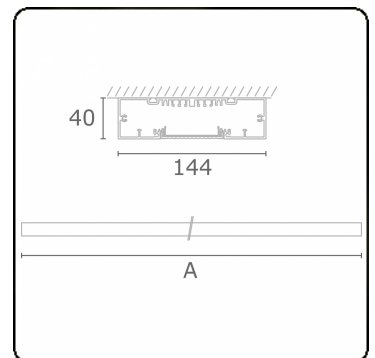

Re-LED Direkt - MPO - HO 150mA - ANO
05.91010583-0001

Leuchtendaten

Montage	Decke
Lichtaustritt	Direkt
Leuchten Abdeckung	Mikroprismen Optik
Schutzgrad	IP 20
Gehäuse	Aluminium
Verarbeitung	eloxierte Verarbeitung
Prüfzeichen	CE, ISO 9001

Lichttechnische Daten

UGR	>19
CIE Fluxcode	58 89 98 100 54

Abmessungen

A	2250 mm
---	---------

Bemerkungen

Deckenleuchte - Direkt - HO 150mA - MPO - ANO

ENERGY

Verrijgbaar op aanvraag.