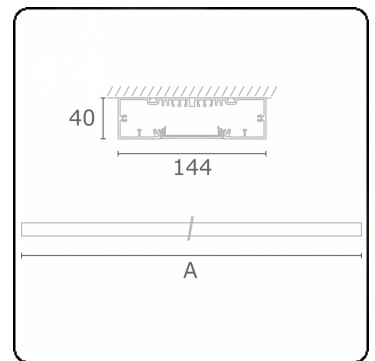

Lichttechnische gegevens

UGR	>19
CIE Fluxcode	58 89 98 100 54

Afmetingen

A	1690 mm
---	---------

Opmerkingen

Plafondarmatuur - Direct - HO 150mA - MPO - ANO

ENERGY

Verrijgbaar op aanvraag.