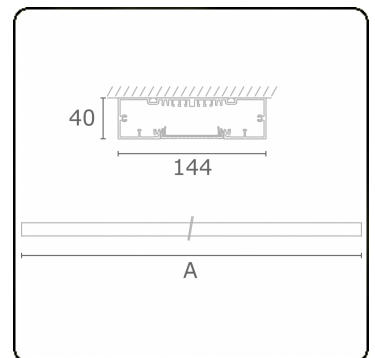

Lichttechnische gegevens

UGR	>19
CIE Fluxcode	58 89 98 100 54

Afmetingen

A	1130 mm
---	---------

Opmerkingen

Plafondarmatuur - Direct - HO 150mA - MPO - ANO

ENERGY

Verrijgbaar op aanvraag.