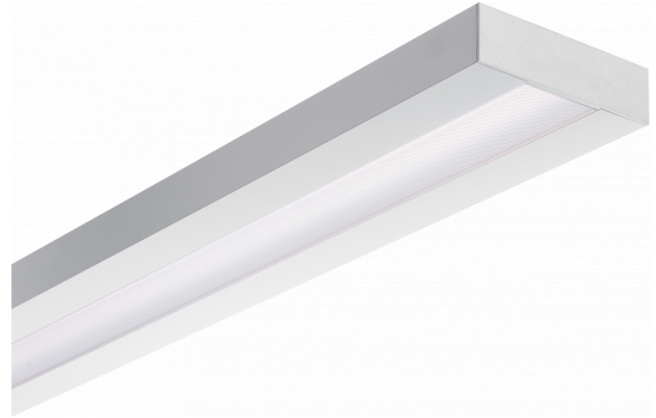

Re-LED Direct - MPO - HO 150mA - ANO
05.91010543-0001

Armatuurgegevens

Montage	Plafond
Lichtuittreding	Direct
Afscherming	micro prismatische optiek
Beschermingsgraad	IP 20
Behuizing	Aluminium
Afwerking	geanodiseerde afwerking
Keurmerken	CE, ISO 9001

Elektrische Gegevens

Veiligheidsklasse	I
Voeding	230V
Voorschakelapparaat	Stroomvoeding

Lampgegevens

Lamptype	LED 3000K
Wattage	3,2W
Bruto lichtstroom	2560
Armatuur vermogen	14,1W
Aantal	4
Levensduur LED module	L80/B10 > 72000h
Kleurtolerantie	MacAdam 3
CRI	>80

Lichttechnische gegevens

UGR	>19
CIE Fluxcode	58 89 98 100 54

Afmetingen

A	1130 mm
---	---------

Opmerkingen

Plafondarmatuur - Direct - HO 150mA - MPO - ANO

ENERGY

Verrijgbaar op aanvraag.