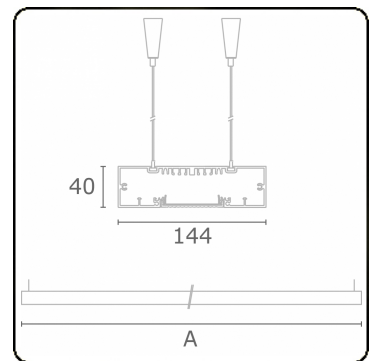

Lichttechnische gegevens

UGR	>19
CIE Fluxcode	58 89 98 100 54

Afmetingen

A	2530 mm
---	---------

Opmerkingen

Pendelarmatuur - Direct - HO 150mA - MPO - ANO

ENERGY

Verrijgbaar op aanvraag.