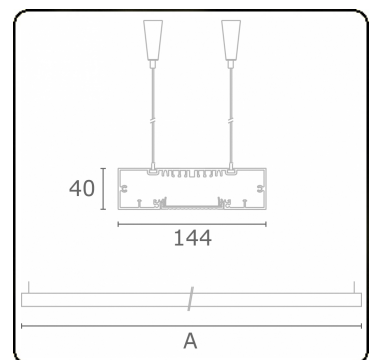

Lichttechnische gegevens

UGR	>19
CIE Fluxcode	58 89 98 100 54

Afmetingen

A	1690 mm
---	---------

Opmerkingen

Pendelarmatuur - Direct - HO 150mA - MPO - ANO

ENERGY

Verrijgbaar op aanvraag.