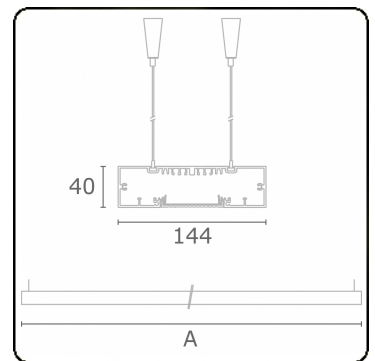

Re-LED Direkt - MPO - HO 150mA - ANO  
04.91014583-0001

**Leuchtendaten**

Montage	Gependelt
Lichtaustritt	Direkt
Leuchten Abdeckung	Mikroprismen Optik
Schutzgrad	IP 20
Gehäuse	Aluminium
Verarbeitung	eloxierte Verarbeitung
Prüfzeichen	CE, ISO 9001

**Lichttechnische Daten**

UGR	>19
CIE Fluxcode	58 89 98 100 54

**Abmessungen**

A	2250 mm
---	---------

**Bemerkungen**

Pendelleuchte - Direkt - HO 150mA - MPO - ANO

**ENERGY**

Verrijgbaar op aanvraag.