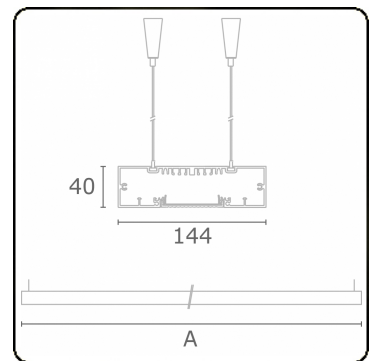

**Lichttechnische gegevens**

UGR	>19
CIE Fluxcode	58 89 98 100 54

**Afmetingen**

A	2250 mm
---	---------

**Opmerkingen**

Pendelarmatuur - Direct - HO 150mA - MPO - ANO

**ENERGY**

Verrijgbaar op aanvraag.