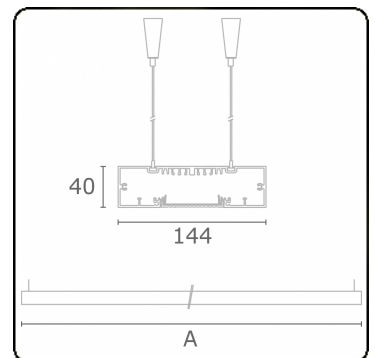

Re-LED Direkt - MPO - HO 150mA - ANO
04.91010573-0001

Leuchtendaten

Montage	Gependelt
Lichtaustritt	Direkt
Leuchten Abdeckung	Mikroprismen Optik
Schutzgrad	IP 20
Gehäuse	Aluminium
Verarbeitung	eloxierte Verarbeitung
Prüfzeichen	CE, ISO 9001

Lichttechnische Daten

UGR	>19
CIE Fluxcode	58 89 98 100 54

Abmessungen

A	1970 mm
---	---------

Bemerkungen

Pendelleuchte - Direkt - HO 150mA - MPO - ANO

ENERGY

Verrijgbaar op aanvraag.