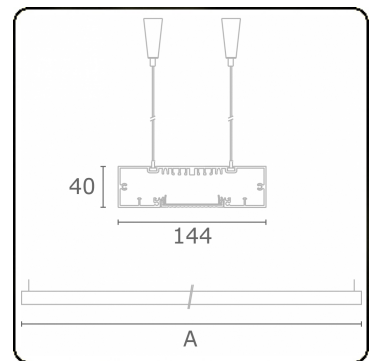

Lichttechnische gegevens

UGR	>19
CIE Fluxcode	58 89 98 100 54

Afmetingen

A	1690 mm
---	---------

Opmerkingen

Pendelarmatuur - Direct - HO 150mA - MPO - ANO

ENERGY

Verrijgbaar op aanvraag.