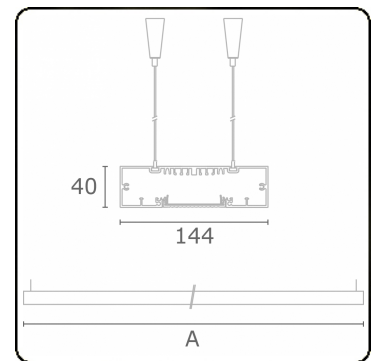

Lichttechnische Daten

UGR	>19
CIE Fluxcode	58 89 98 100 54

Abmessungen

A	1130 mm
---	---------

Bemerkungen

Pendelleuchte - Direkt - HO 150mA - MPO - ANO

ENERGY

Verrijgbaar op aanvraag.