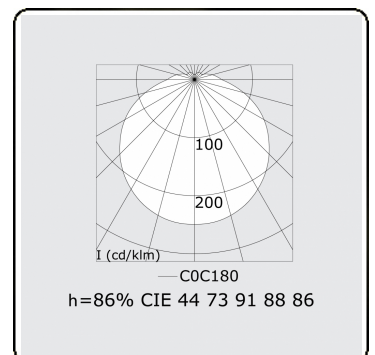

Tube 70 T1 - klar - HO 150mA - Standard
35.90005554-0000

Leuchtendaten

Montage	Wand
Lichtaustritt	Direkt
Leuchten Abdeckung	klare Abdeckung
Schutzgrad	IP 65
Gehäuse	Polycarbonat
Verarbeitung	satiniert
Prüfzeichen	CE, ISO 9001

Lichttechnische Daten

CIE Fluxcode	44 73 91 88 86
--------------	----------------

Abmessungen

A	1480 mm
---	---------

Bemerkungen

Wandleuchte - klar - HO 150mA - Standard

ENERGY

Verrijgbaar op aanvraag.