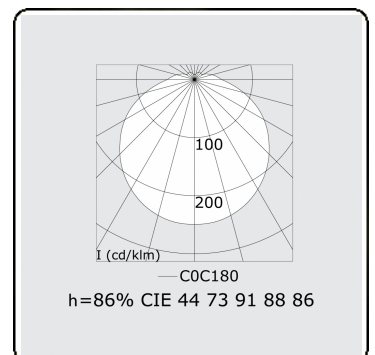

Tube 70 T1 - helder - HO 150mA - standaard
35.90004534-0000

Armatuurgegevens

Montage	Wand Opbouw
Lichtuittreding	Direct
Afscherming	Heldere afscherming
Beschermingsgraad	IP 65
Behuizing	Polycarbonaat
Afwerking	satiné
Keurmerken	CE, ISO 9001

Elektrische Gegevens

Veiligheidsklasse	I
Voeding	230V
Voorschakelapparaat	Stroomvoeding DALI/TD

Lampgegevens

Lamptype	LED 4000K
Wattage	3,2W
Bruto lichtstroom	2010
Armatuur vermogen	10,6W
Aantal	3
Levensduur LED module	L80/B10 > 72000h
Kleurtolerantie	MacAdam 3
CRI	>80

Lichttechnische gegevens

CIE Fluxcode	44 73 91 88 86
--------------	----------------

Afmetingen

A	920 mm
---	--------

Opmerkingen

Wandarmatuur - helder - HO 150mA - standaard

ENERGY

Verrijgbaar op aanvraag.