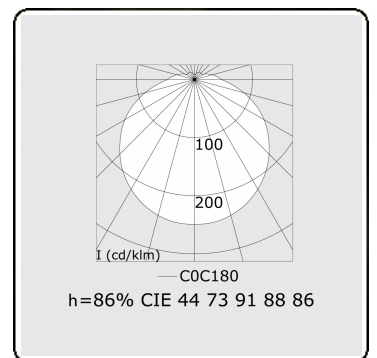

Tube 70 T1 - helder - HO 150mA - standaard  
35.90004524-0000

**Armatuurgegevens**

Montage	Wand Opbouw
Lichtuittreding	Direct
Afscherming	Heldere afscherming
Beschermingsgraad	IP 65
Behuizing	Polycarbonaat
Afwerking	satiné
Keurmerken	CE, ISO 9001

**Lichttechnische gegevens**

CIE Fluxcode	44 73 91 88 86
--------------	----------------

**Afmetingen**

A	640 mm
---	--------

**Opmerkingen**

Wandarmatuur - helder - HO 150mA - standaard

**ENERGY**

Verrijgbaar op aanvraag.