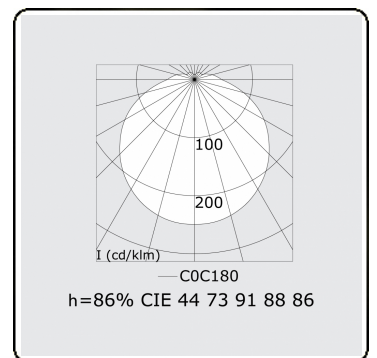

Tube 70 T1 - klar - HO 150mA - Standard
35.90004533-0000

Leuchtendaten

Montage	Wand
Lichtaustritt	Direkt
Leuchten Abdeckung	klare Abdeckung
Schutzgrad	IP 65
Gehäuse	Polycarbonat
Verarbeitung	satiniert
Prüfzeichen	CE, ISO 9001

Lichttechnische Daten

CIE Fluxcode	44 73 91 88 86
--------------	----------------

Abmessungen

A	920 mm
---	--------

Bemerkungen

Wandleuchte - klar - HO 150mA - Standard

ENERGY

Verrijgbaar op aanvraag.