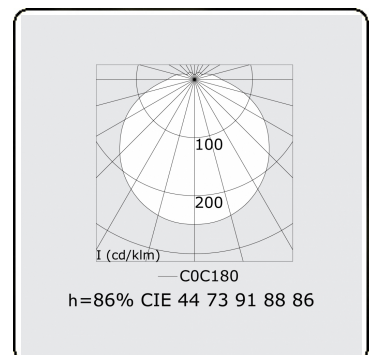

Tube 70 T1 - helder - HO 150mA - standaard
35.90001554-0000

Armatuurgegevens

Montage	Wand Opbouw
Lichtuittreding	Direct
Afscherming	Heldere afscherming
Beschermingsgraad	IP 65
Behuizing	Polycarbonaat
Afwerking	satiné
Keurmerken	CE, ISO 9001

Elektrische Gegevens

Veiligheidsklasse	I
Voeding	230V
Voorschakelapparaat	Stroomvoeding
Noodset	1 uur - zelftest

Lampgegevens

Lamptype	LED 4000K
Wattage	3,2W
Bruto lichtstroom	3350
Armatuur vermogen	17,6W
Aantal	5
Levensduur LED module	L80/B10 > 72000h
Kleurtolerantie	MacAdam 3
CRI	>80

Lichttechnische gegevens

CIE Fluxcode	44 73 91 88 86
--------------	----------------

Afmetingen

A	1480 mm
---	---------

Opmerkingen

Wandarmatuur - helder - HO 150mA - standaard

ENERGY

Verrijgbaar op aanvraag.