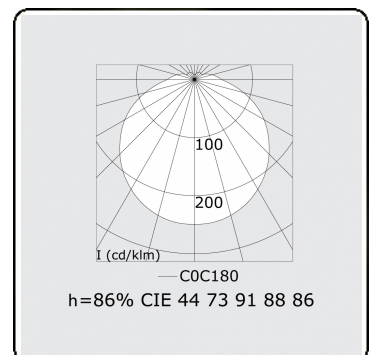

Tube 70 T1 - helder - HO 150mA - standaard  
35.90001544-0000

**Armatuurgegevens**

Montage	Wand Opbouw
Lichtuittreding	Direct
Afscherming	Heldere afscherming
Beschermingsgraad	IP 65
Behuizing	Polycarbonaat
Afwerking	satiné
Keurmerken	CE, ISO 9001

**Elektrische Gegevens**

Veiligheidsklasse	I
Voeding	230V
Voorschakelapparaat	Stroomvoeding
Noodset	1 uur - zelftest

**Lampgegevens**

Lamptype	LED 4000K
Wattage	3,2W
Bruto lichtstroom	2680
Armatuur vermogen	14,1W
Aantal	4
Levensduur LED module	L80/B10 > 72000h
Kleurtolerantie	MacAdam 3
CRI	>80

**Lichttechnische gegevens**

CIE Fluxcode	44 73 91 88 86
--------------	----------------

**Afmetingen**

A	1200 mm
---	---------

**Opmerkingen**

Wandarmatuur - helder - HO 150mA - standaard

**ENERGY**

A  
 Verkrijgbaar op aanvraag.  
B  
 Disponible sur demande.  
C  
D  
 Available on request.  
E  
F  
 Auf Anfrage.  
G