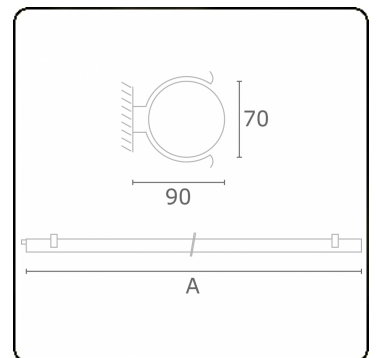

**Lichttechnische gegevens**

CIE Fluxcode	44 73 91 88 86
--------------	----------------

**Afmetingen**

A	1200 mm
---	---------

**Opmerkingen**

Wandarmatuur - helder - HO 150mA - standaard

**ENERGY**

A  
 Verkrijgbaar op aanvraag.  
B  
 Disponible sur demande.  
C  
D  
 Available on request.  
E  
F  
 Auf Anfrage.  
G