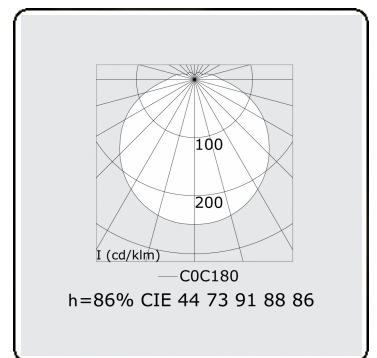

Tube 70 T1 - helder - HO 150mA - standaard
35.90001553-0000

Armatuurgegevens

Montage	Wand Opbouw
Lichtuittreding	Direct
Afscherming	Heldere afscherming
Beschermingsgraad	IP 65
Behuizing	Polycarbonaat
Afwerking	satiné
Keurmerken	CE, ISO 9001

Elektrische Gegevens

Veiligheidsklasse	I
Voeding	230V
Voorschakelapparaat	Stroomvoeding
Noodset	1 uur - zelftest

Lampgegevens

Lamptype	LED 3000K
Wattage	3,2W
Bruto lichtstroom	3200
Armatuur vermogen	17,6W
Aantal	5
Levensduur LED module	L80/B10 > 72000h
Kleurtolerantie	MacAdam 3
CRI	>80

Lichttechnische gegevens

CIE Fluxcode	44 73 91 88 86
--------------	----------------

Afmetingen

A	1480 mm
---	---------

Opmerkingen

Wandarmatuur - helder - HO 150mA - standaard

ENERGY

Verrijgbaar op aanvraag.