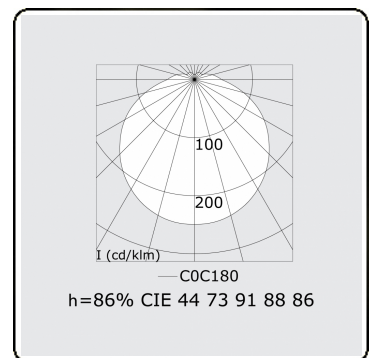

Bemerkungen

Wandleuchte - klar - HO 150mA - Standard

ENERGY

Verrijgbaar op aanvraag.

Disponible sur demande.

Available on request.

Auf Anfrage.

WXYZ
kWh/1000h

MULTILINE®

2019/2015