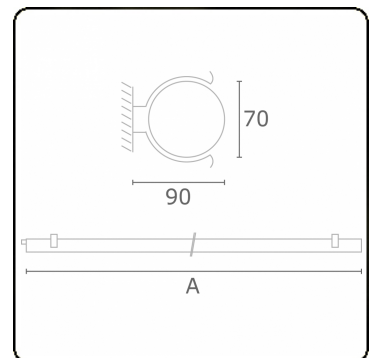

Bemerkungen

Wandleuchte - klar - HO 150mA - Standard

ENERGY

Verrijgbaar op aanvraag.

Disponible sur demande.

Available on request.

Auf Anfrage.

WXYZ
kWh/1000h

MULTILINE®

2019/2015