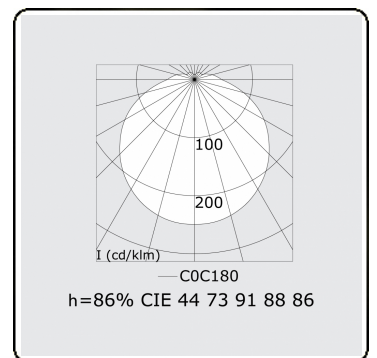

Tube 70 T1 - helder - HO 150mA - standaard
35.90000544-0000

Armatuurgegevens

Montage	Wand Opbouw
Lichtuittreding	Direct
Afscherming	Heldere afscherming
Beschermingsgraad	IP 65
Behuizing	Polycarbonaat
Afwerking	satiné
Keurmerken	CE, ISO 9001

Lichttechnische gegevens

CIE Fluxcode	44 73 91 88 86
--------------	----------------

Afmetingen

A	1200 mm
---	---------

Opmerkingen

Wandarmatuur - helder - HO 150mA - standaard

ENERGY

Verrijgbaar op aanvraag.