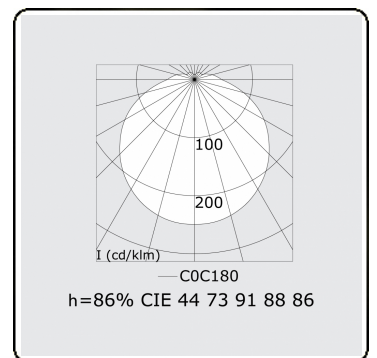

Tube 70 T1 - helder - HO 150mA - standaard  
35.90000534-0000

**Armatuurgegevens**

Montage	Wand Opbouw
Lichtuittreding	Direct
Afscherming	Heldere afscherming
Beschermingsgraad	IP 65
Behuizing	Polycarbonaat
Afwerking	satiné
Keurmerken	CE, ISO 9001

**Elektrische Gegevens**

Veiligheidsklasse	I
Voeding	230V
Voorschakelapparaat	Stroomvoeding

**Lampgegevens**

Lamptype	LED 4000K
Wattage	3,2W
Bruto lichtstroom	2010
Armatuur vermogen	10,6W
Aantal	3
Levensduur LED module	L80/B10 > 72000h
Kleurtolerantie	MacAdam 3
CRI	>80

**Lichttechnische gegevens**

CIE Fluxcode	44 73 91 88 86
--------------	----------------

**Afmetingen**

A	920 mm
---	--------

**Opmerkingen**

Wandarmatuur - helder - HO 150mA - standaard

**ENERGY**

Verrijgbaar op aanvraag.