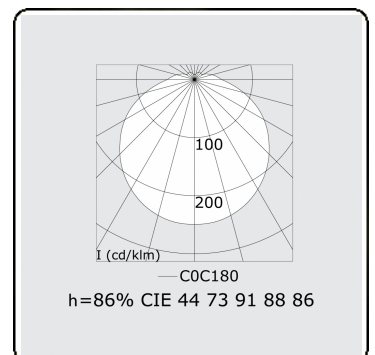

Tube 70 T1 - klar - HO 150mA - Standard
35.90000524-0000

Leuchtendaten

Montage	Wand
Lichtaustritt	Direkt
Leuchten Abdeckung	klare Abdeckung
Schutzgrad	IP 65
Gehäuse	Polycarbonat
Verarbeitung	satiniert
Prüfzeichen	CE, ISO 9001

Lichttechnische Daten

CIE Fluxcode	44 73 91 88 86
--------------	----------------

Abmessungen

A	640 mm
---	--------

Bemerkungen

Wandleuchte - klar - HO 150mA - Standard

ENERGY

Verrijgbaar op aanvraag.