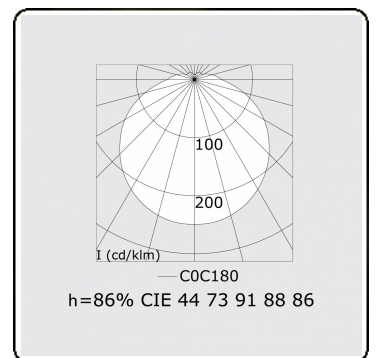

Tube 70 T1 - helder - HO 150mA - standaard
35.90000553-0000

Armatuurgegevens

Montage	Wand Opbouw
Lichtuittreding	Direct
Afscherming	Heldere afscherming
Beschermingsgraad	IP 65
Behuizing	Polycarbonaat
Afwerking	satiné
Keurmerken	CE, ISO 9001

Lichttechnische gegevens

CIE Fluxcode	44 73 91 88 86
--------------	----------------

Afmetingen

A	1480 mm
---	---------

Opmerkingen

Wandarmatuur - helder - HO 150mA - standaard

ENERGY

Verrijgbaar op aanvraag.