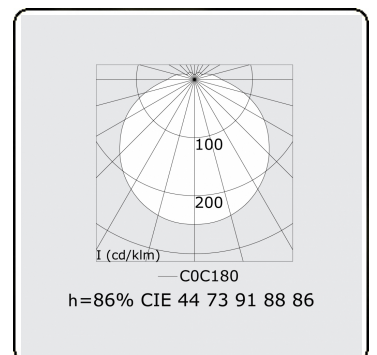

Tube 70 T1 - klar - HO 150mA - Standard
35.90000543-0000

Leuchtendaten

Montage	Wand
Lichtaustritt	Direkt
Leuchten Abdeckung	klare Abdeckung
Schutzgrad	IP 65
Gehäuse	Polycarbonat
Verarbeitung	satiniert
Prüfzeichen	CE, ISO 9001

Lichttechnische Daten

CIE Fluxcode	44 73 91 88 86
--------------	----------------

Abmessungen

A	1200 mm
---	---------

Bemerkungen

Wandleuchte - klar - HO 150mA - Standard

ENERGY

Verrijgbaar op aanvraag.