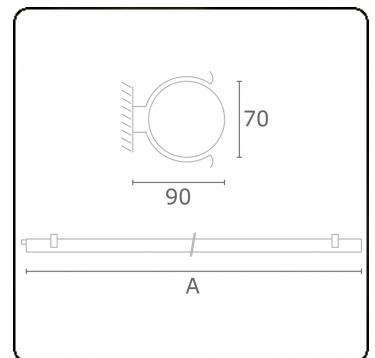

**Lichttechnische gegevens**

CIE Fluxcode	44 73 91 88 86
--------------	----------------

**Afmetingen**

A	1200 mm
---	---------

**Opmerkingen**

Wandarmatuur - helder - HO 150mA - standaard

**ENERGY**

Verkrijgbaar op aanvraag.