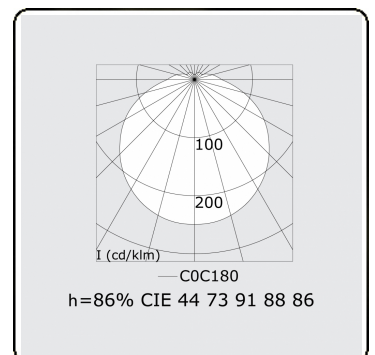

Tube 70 T1 - helder - HO 150mA - standaard  
35.90000543-0000

**Armatuurgegevens**

Montage	Wand Opbouw
Lichtuittreding	Direct
Afscherming	Heldere afscherming
Beschermingsgraad	IP 65
Behuizing	Polycarbonaat
Afwerking	satiné
Keurmerken	CE, ISO 9001

**Elektrische Gegevens**

Veiligheidsklasse	I
Voeding	230V
Voorschakelapparaat	Stroomvoeding

**Lampgegevens**

Lamptype	LED 3000K
Wattage	3,2W
Bruto lichtstroom	2560
Armatuur vermogen	14,1W
Aantal	4
Levensduur LED module	L80/B10 > 72000h
Kleurtolerantie	MacAdam 3
CRI	>80

**Lichttechnische gegevens**

CIE Fluxcode	44 73 91 88 86
--------------	----------------

**Afmetingen**

A	1200 mm
---	---------

**Opmerkingen**

Wandarmatuur - helder - HO 150mA - standaard

**ENERGY**

Verkrijgbaar op aanvraag.