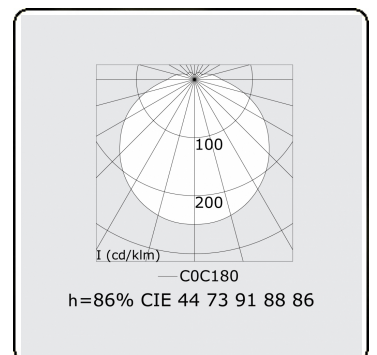

Tube 70 T1 - helder - HO 150mA - standaard
35.90000533-0000

Armatuurgegevens

Montage	Wand Opbouw
Lichtuittreding	Direct
Afscherming	Heldere afscherming
Beschermingsgraad	IP 65
Behuizing	Polycarbonaat
Afwerking	satiné
Keurmerken	CE, ISO 9001

Elektrische Gegevens

Veiligheidsklasse	I
Voeding	230V
Voorschakelapparaat	Stroomvoeding

Lampgegevens

Lamptype	LED 3000K
Wattage	3,2W
Bruto lichtstroom	1920
Armatuur vermogen	10,6W
Aantal	3
Levensduur LED module	L80/B10 > 72000h
Kleurtolerantie	MacAdam 3
CRI	>80

Lichttechnische gegevens

CIE Fluxcode	44 73 91 88 86
--------------	----------------

Afmetingen

A	920 mm
---	--------

Opmerkingen

Wandarmatuur - helder - HO 150mA - standaard

ENERGY

Verkrijgbaar op aanvraag.