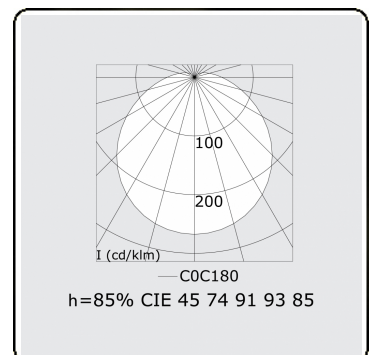

Tube 70 T1 - satiné - HO 150mA - standaard
35.90014554-0000

Armatuurgegevens

Montage	Wand Opbouw
Lichtuittreding	Diffus
Afscherming	satiné plexi
Beschermingsgraad	IP 65
Behuizing	Polycarbonaat/PMMA
Afwerking	satiné
Keurmerken	CE, ISO 9001

Elektrische Gegevens

Veiligheidsklasse	I
Voeding	230V
Voorschakelapparaat	Stroomvoeding DALI/TD

Lampgegevens

Lamptype	LED 4000K
Wattage	3,2W
Bruto lichtstroom	3350
Armatuur vermogen	17,6W
Aantal	5
Levensduur LED module	L80/B10 > 72000h
Kleurtolerantie	MacAdam 3
CRI	>80

Lichttechnische gegevens

CIE Fluxcode	45 74 91 93 85
--------------	----------------

Afmetingen

A	1480 mm
---	---------

Opmerkingen

Wandarmatuur - satiné - HO 150mA - standaard

ENERGY

Verrijgbaar op aanvraag.