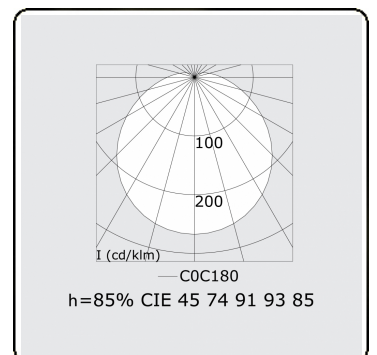

Tube 70 T1 - satiné - HO 150mA - standaard  
35.90014524-0000

**Armatuurgegevens**

Montage	Wand Opbouw
Lichtuittreding	Diffus
Afscherming	satiné plexi
Beschermingsgraad	IP 65
Behuizing	Polycarbonaat/PMMA
Afwerking	satiné
Keurmerken	CE, ISO 9001

**Lichttechnische gegevens**

CIE Fluxcode	45 74 91 93 85
--------------	----------------

**Afmetingen**

A	640 mm
---	--------

**Opmerkingen**

Wandarmatuur - satiné - HO 150mA - standaard

**ENERGY**

Verrijgbaar op aanvraag.