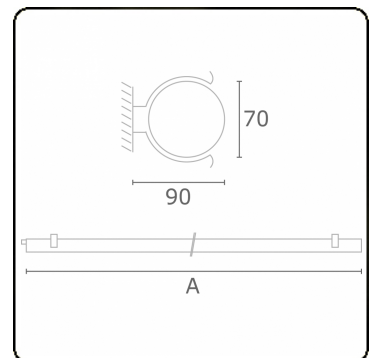

**Lichttechnische gegevens**

CIE Fluxcode	45 74 91 93 85
--------------	----------------

**Afmetingen**

A	1200 mm
---	---------

**Opmerkingen**

Wandarmatuur - satiné - HO 150mA - standaard

**ENERGY**

Verrijgbaar op aanvraag.