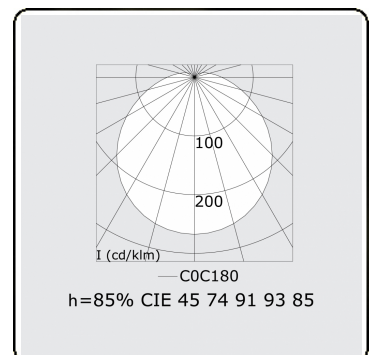

Tube 70 T1 - satiné - HO 150mA - standaard  
35.90011544-0000

**Armatuurgegevens**

Montage	Wand Opbouw
Lichtuittreding	Diffus
Afscherming	satiné plexi
Beschermingsgraad	IP 65
Behuizing	Polycarbonaat/PMMA
Afwerking	satiné
Keurmerken	CE, ISO 9001

**Elektrische Gegevens**

Veiligheidsklasse	I
Voeding	230V
Voorschakelapparaat	Stroomvoeding
Noodset	1 uur - zelftest

**Lampgegevens**

Lamptype	LED 4000K
Wattage	3,2W
Bruto lichtstroom	2680
Armatuur vermogen	14,1W
Aantal	4
Levensduur LED module	L80/B10 > 72000h
Kleurtolerantie	MacAdam 3
CRI	>80

**Lichttechnische gegevens**

CIE Fluxcode	45 74 91 93 85
--------------	----------------

**Afmetingen**

A	1200 mm
---	---------

**Opmerkingen**

Wandarmatuur - satiné - HO 150mA - standaard

**ENERGY**

Verrijgbaar op aanvraag.