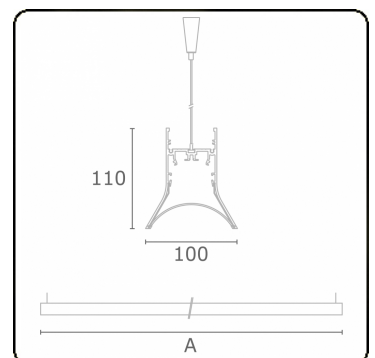

Photometric details

UGR	>19
CIE Fluxcode	54 85 98 99 72

Dimensions

A	2824 mm
---	---------

Remarks

Suspended luminaire - Direct - HO 325mA - satin - RAL

ENERG

Verrijgbaar op aanvraag.