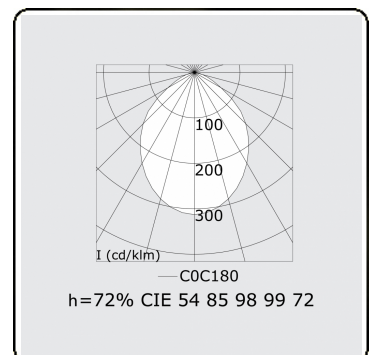

**Lichttechnische gegevens**

UGR	>19
CIE Fluxcode	54 85 98 99 72

**Afmetingen**

A	2824 mm
---	---------

**Opmerkingen**

Pendelarmatuur - Direct - HO 325mA - satiné - RAL

**ENERGY**

Verrijgbaar op aanvraag.